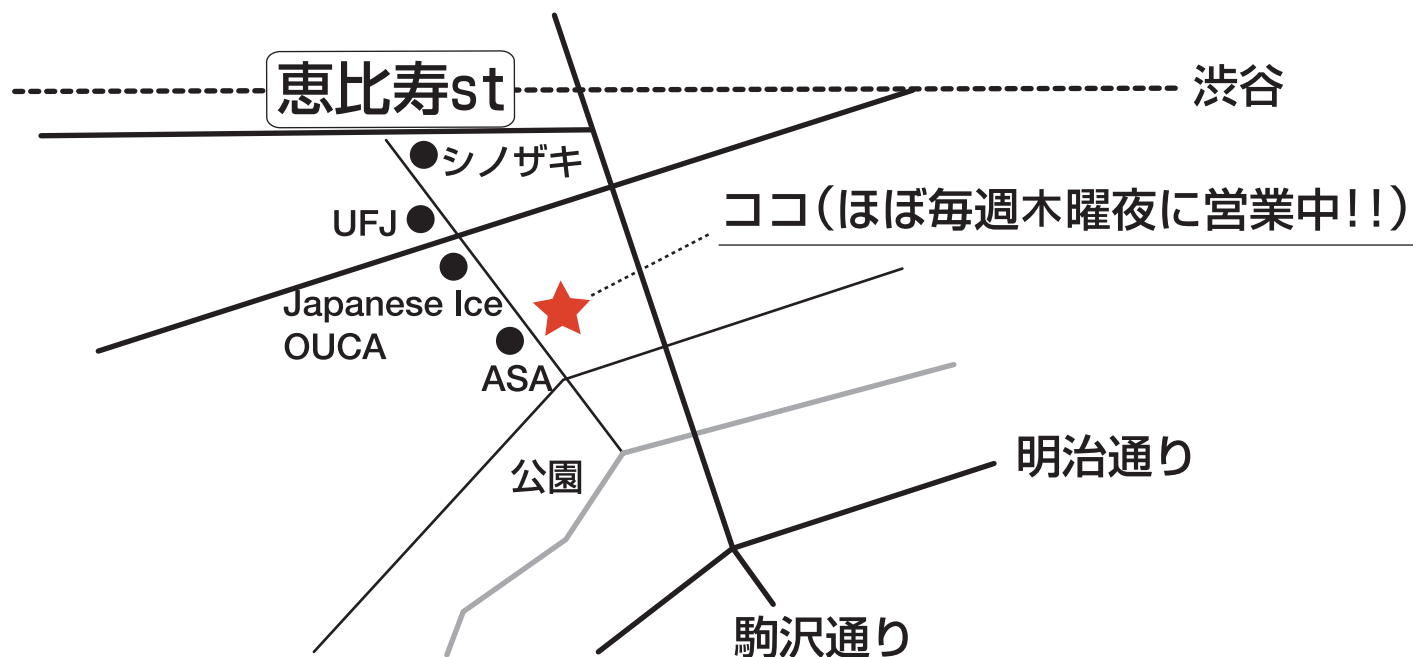

## ～「民家バー@EBISU」のご案内～

渋谷区恵比寿1-7-4 ハイライフ恵比寿 307号 space synapse  
【交通】 JR /メトロ日比谷線 恵比寿駅 西口 徒歩3分

行き方：JR 恵比寿駅西口改札（1階）から右へ。

エビスキュープラザ（MontBell）隣の不動産のシノザキの道を左に入る。

東京三菱UFJ銀行の大きな通りを渡って、「Japanese Ice OUCA」の左横の道に入る。